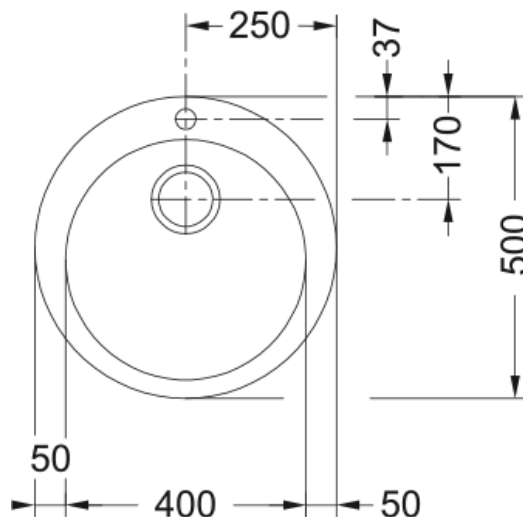

Single 1 3 1/2" BSW ND WRO TH oatmeal | 143.0675.484

Technical Data

välimus

Valamu tüüp	Kauss (ilma äravooluta)
Materjali tüüp	Kaetud smc
Kausside arv	1
Värv	Kaerahelbed
Lõpetama	Mitte ühtegi

möödud

Väline: paremalt vasakule	500.0
Väline suurus: eest taha	500.0
Kauss 1: paremalt vasakule	400.0
Kauss 1 suurus: eest taha	400.0
Kauss 1: sügavus	155.0
Väljalõike: paremalt vasakule	480.0
Väljalõike suurus: eest taha	480.0

paigaldusviis

Minimaalne kapi suurus	45 cm
------------------------	-------

Toote spetsifikatsioonid

Paigaldamise tüüp	Sisend
Jäätmete väljalaskeava	3 1/2"
Drenaažitoru asukoht	Äravoolutoru Pole

toote tuvastamine