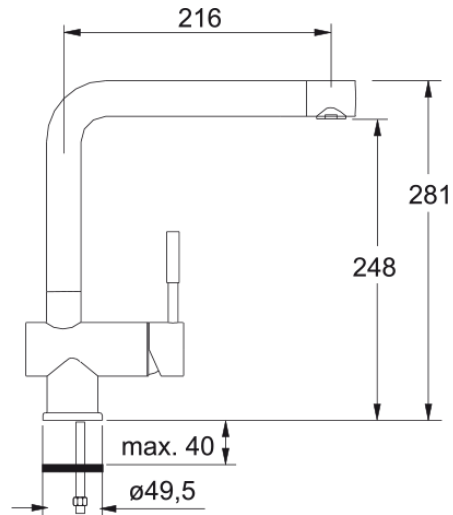

Tap Samoa spout side HP SS optics | 115.0458.915

Technical Data

välimus

Tila versioon	L - tila
Värv	Dekoor teras
Materjali tüüp	Messing

mõõdud

Kraaniava läbimõõt	35 mm
Ventiili mõõdud	35 mm

paigaldusviis

Fikseerimise tüüp	1 Polt
Veevarustusvooliku ühendus	3/8"
Veevarustusvooliku pikkus	450 mm

Toote spetsifikatsioonid

Surve	Kõrgsurve
Versioon	Pöörlev tila
Kraani toimivus	Külghoob
Kraani pööramine	360°

toote tuvastamine

Toote bränd	FRANKE
Süsteem	Smart
Mudelite valik	Samoa

omadused

Öko vee säästmine	Ei
Aeraatori tüüp	Kärgstruktuuriga