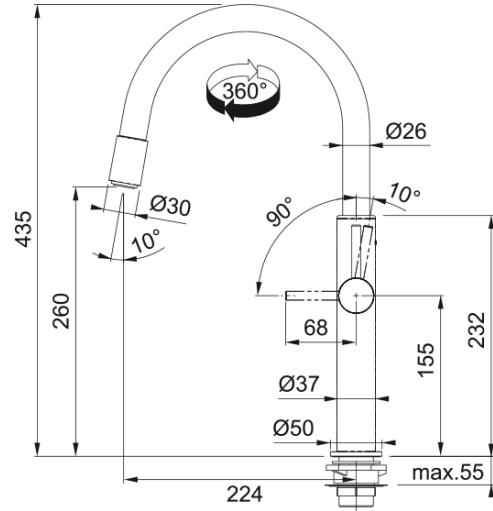

# Tap Pescara Swivel Side Up&Down HP MB | 115.0545.135

### mõõdud

Kraaniava läbimõõt	35 mm
Ventiili mõõdud	28 mm

### paigaldusviis

Fikseerimise tüüp	Sääre
Veevarustusvooliku ühendus	3/8"
Veevarustusvooliku pikkus	450 mm

### Toote spetsifikatsioonid

Surve	Kõrgsurve
Versioon	Pöörlev tila
Kraani toimivus	Külghoob
Kraani pööramine	360°