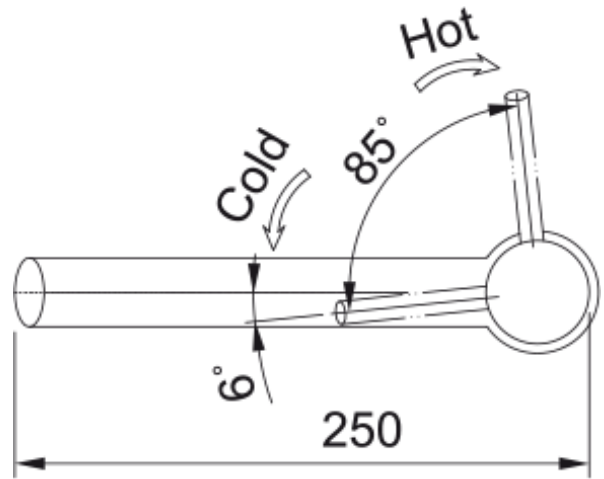

# Tap Orbit Swivel Top HP SS | 115.0569.290

### mõõdud

Kraaniava läbimõõt	35 mm
Ventiili mõõdud	35 mm

### paigaldusviis

Fikseerimise tüüp	Sääre
Veevarustusvooliku ühendus	3/8"
Veevarustusvooliku pikkus	450 mm