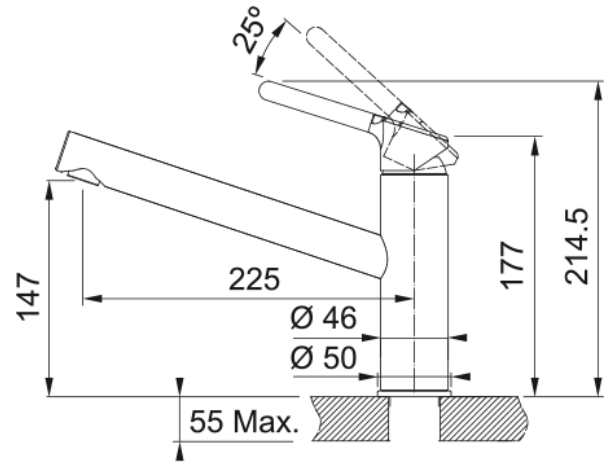

Tap Orbit Swivel Top HP Onyx | 115.0623.056

Technical Data

välimus

Tila versioon	I - kaldu tila
Värv	Oonüks
Materjali tüüp	Messing
Paindlik vooliku materjal	Nailon hall

mõõdud

Kraaniava läbimõõt	35 mm
Ventiili mõõdud	35 mm

paigaldusviis

Fikseerimise tüüp	Sääre
Veevarustusvooliku ühendus	3/8"
Veevarustusvooliku pikkus	450 mm

Toote spetsifikatsioonid

Surve	Kõrgsurve
Versioon	Pöörlev tila
Kraani toimivus	Ülemine hoob
Kraani pööramine	360°

toote tuvastamine

Toote bränd	FRANKE
Süsteem	Smart
Mudelite valik	Orbit

omadused

Öko vee säästmine	Jah
Aeraatori tüüp	Laminaarne

Features