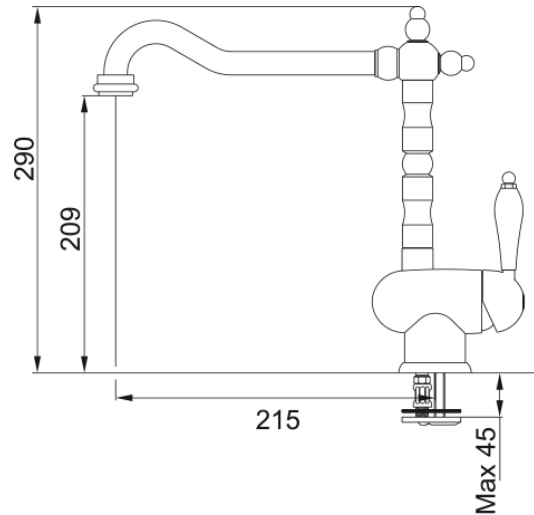

Tap Old England spout side HP BR | 115.0028.205

Technical Data

välimus

Tila versioon L - tila

Värv Pronks

Materjali tüüp Messing

mõõdud

Kraaniava läbimõõt 35 mm

Ventiili mõõdud 35 mm

paigaldusviis

Fikseerimise tüüp 1 Polt

Veevarustusvooliku ühendus 3/8"

Veevarustusvooliku pikkus 450 mm

Toote spetsifikatsioonid

Surve Kõrgsurve

Versioon Pöörlev tila