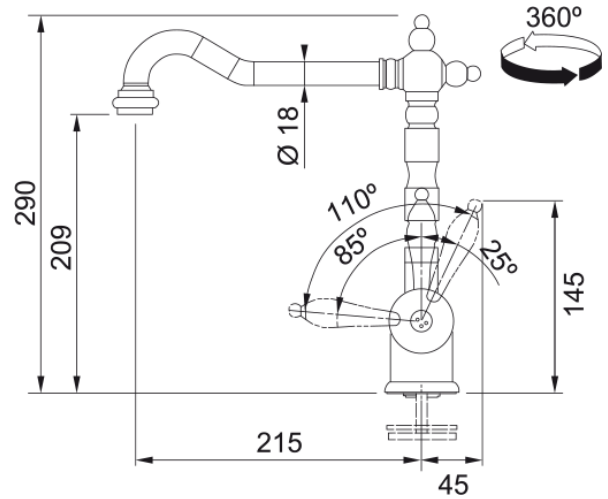

Tap Old England spout side HP CHR | 115.0060.360

Technical Data

välimus

Tila versioon	L - tila
Värv	Chrome
Materjali tüüp	Messing

mõõdud

Kraaniava läbimõõt	35 mm
Ventiili mõõdud	35 mm

paigaldusviis

Fikseerimise tüüp	1 Polt
Veevarustusvooliku ühendus	3/8"
Veevarustusvooliku pikkus	450 mm

Toote spetsifikatsioonid

Surve	Kõrgsurve
Versioon	Pöörlev tila
Kraani toimivus	Külghoob
Kraani pööramine	360°

toote tuvastamine

Toote bränd	FRANKE
Süsteem	Smart
Mudelite valik	Old England

omadused

Öko vee säästmine	Ei
Aeraatori tüüp	Kärgstruktuuriga