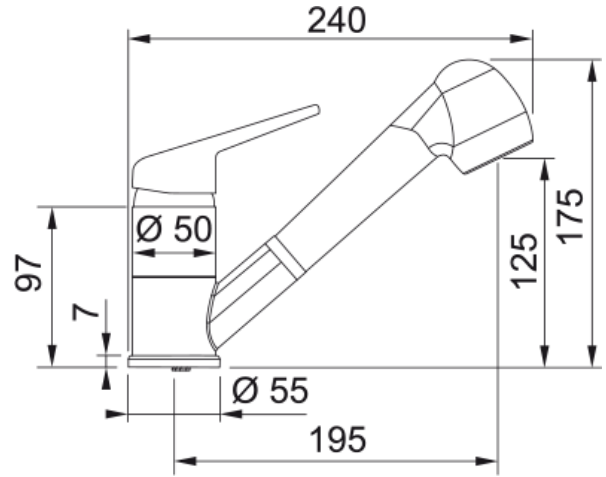

Tap Novara Plus spray top HP polar white | 115.0470.669

Technical Data

välimus

Tila versioon	I - kaldu tila
Värv	Polaarne valge
Materjali tüüp	Messing
Paindlik vooliku materjal	Nailon hall
Dušši materjal	Plastik

möödud

Kraaniava läbimõõt	35 mm
Ventiili mõõdud	40 mm

paigaldusviis

Fikseerimise tüüp	1 Polt
Veevarustusvooliku ühendus	3/8"
Veevarustusvooliku pikkus	450 mm

Toote spetsifikatsioonid

Surve	Kõrgsurve
Versioon	Väljatõmmatav pihusti
Kraani toimivus	Ülemine hoob
Kraani pööramine	120°