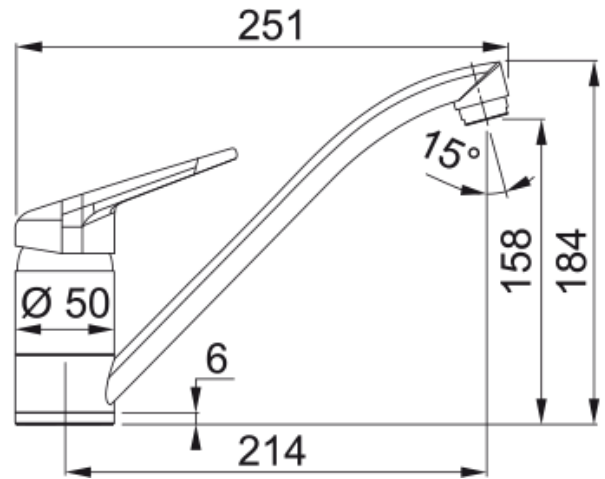

Tap Novara Plus spout top HP PW | 115.0470.658

Technical Data

välimus

| | |
|----------------|----------------|
| Tila versioon | I - kaldu tila |
| Värv | Polaarne valge |
| Materjali tüüp | Messing |

mõõdud

| | |
|--------------------|-------|
| Kraaniava läbimõõt | 35 mm |
| Ventiili mõõdud | 40 mm |

paigaldusviis

| | |
|----------------------------|--------|
| Fikseerimise tüüp | 1 Polt |
| Veevarustusvooliku ühendus | 3/8" |
| Veevarustusvooliku pikkus | 450 mm |

Toote spetsifikatsioonid

| | |
|------------------|--------------|
| Surve | Kõrgsurve |
| Versioon | Pöörlev tila |
| Kraani toimivus | Ülemine hoob |
| Kraani pööramine | 360° |

toote tuvastamine

| | |
|----------------|-------------|
| Toote bränd | FRANKE |
| Süsteem | Smart |
| Mudelite valik | Novara-Plus |