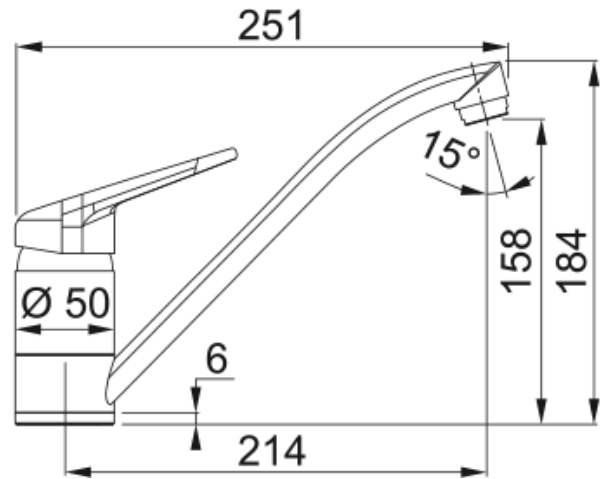

## Tap Novara Plus spout top HP onyx | 115.0470.661

#### mõõdud

Kraaniava läbimõõt 35 mm

Ventiili mõõdud 40 mm

#### paigaldusviis

Fikseerimise tüüp 1 Polt

Veevarustusvooliku ühendus 3/8"

Veevarustusvooliku pikkus 450 mm