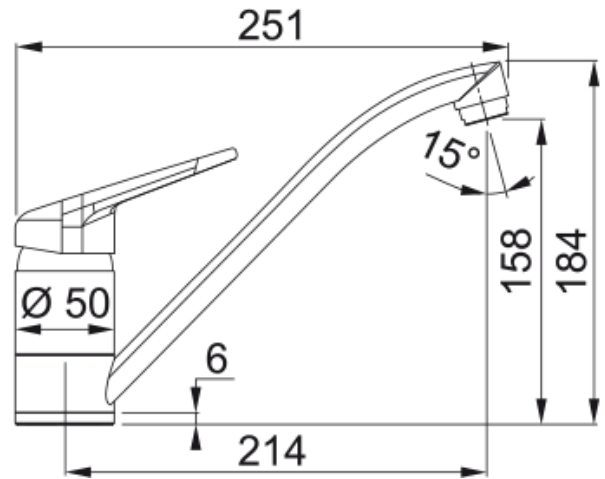

# Tap Novara Plus spout top HP stone grey | 115.0470.659

### mõõdud

Kraaniava läbimõõt 35 mm

Ventiili mõõdud 40 mm

### paigaldusviis

Fikseerimise tüüp 1 Polt

Veevarustusvooliku ühendus 3/8"

Veevarustusvooliku pikkus 450 mm

### Toote spetsifikatsioonid

Surve Kõrgsurve

Versioon Pöörlev tila

Kraani toimivus Ülemine hoob

Kraani pööramine 360°