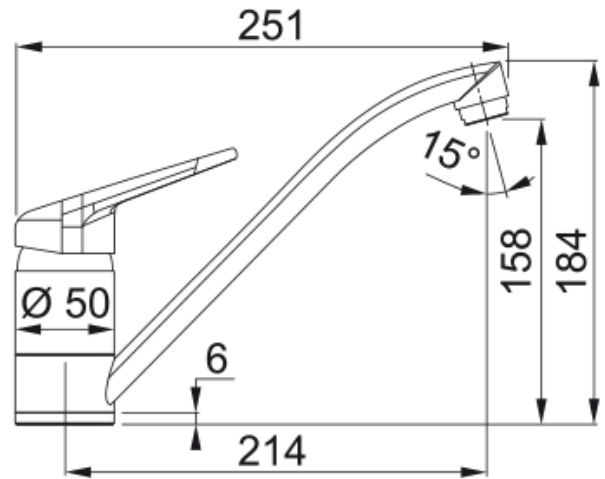

Tap Novara Plus spout top HP OS | 115.0470.655

Technical Data

välimus

Tila versioon I - kaldu tila

Värv Auster

Materjali tüüp Messing

mõõdud

Kraaniava läbimõõt 35 mm

Ventiili mõõdud 40 mm

paigaldusviis

Fikseerimise tüüp 1 Polt

Veevarustusvooliku ühendus 3/8"

Veevarustusvooliku pikkus 450 mm

Toote spetsifikatsioonid

Surve Kõrgsurve

Versioon Pöörlev tila