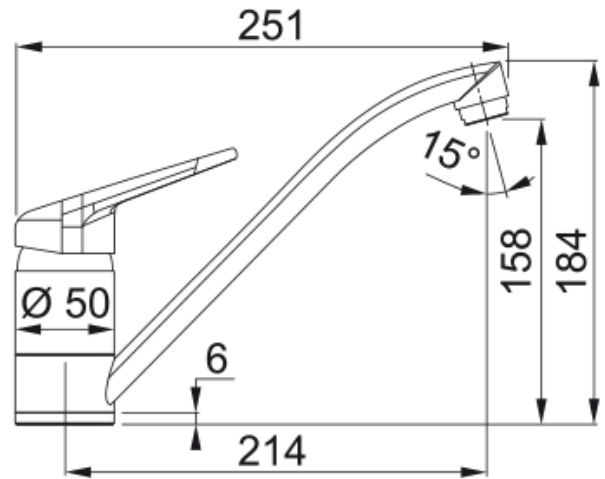

Tap Novara Plus spout top HP OA | 115.0470.654

Technical Data

välimus

Tila versioon	I - kaldu tila
Värv	Kaerahelbed
Materjali tüüp	Messing

mõõdud

Kraaniava läbimõõt	35 mm
Ventiili mõõdud	40 mm

paigaldusviis

Fikseerimise tüüp	1 Polt
Veevarustusvooliku ühendus	3/8"
Veevarustusvooliku pikkus	450 mm

Toote spetsifikatsioonid

Surve	Kõrgsurve
Versioon	Pöörlev tila
Kraani toimivus	Ülemine hoob
Kraani pööramine	360°