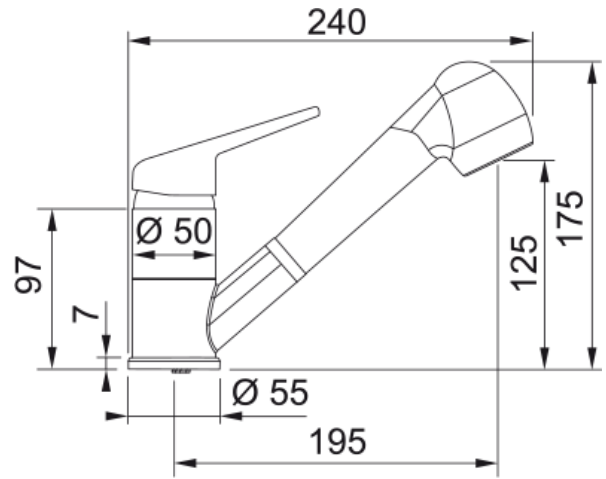

Tap Novara Plus spray top HP onyx | 115.0470.675

Technical Data

välimus

| | |
|---------------------------|----------------|
| Tila versioon | I - kaldu tila |
| Värv | Oonüks |
| Materjali tüüp | Messing |
| Paindlik vooliku materjal | Nailon hall |
| Dušši materjal | Plastik |

möödud

| | |
|--------------------|-------|
| Kraaniava läbimõõt | 35 mm |
| Ventiili mõõdud | 40 mm |

paigaldusviis

| | |
|----------------------------|--------|
| Fikseerimise tüüp | 1 Polt |
| Veevarustusvooliku ühendus | 3/8" |
| Veevarustusvooliku pikkus | 450 mm |

Toote spetsifikatsioonid

| | |
|------------------|-----------------------|
| Surve | Kõrgsurve |
| Versioon | Väljatõmmatav pihusti |
| Kraani toimivus | Ülemine hoob |
| Kraani pööramine | 120° |

toote tuvastamine