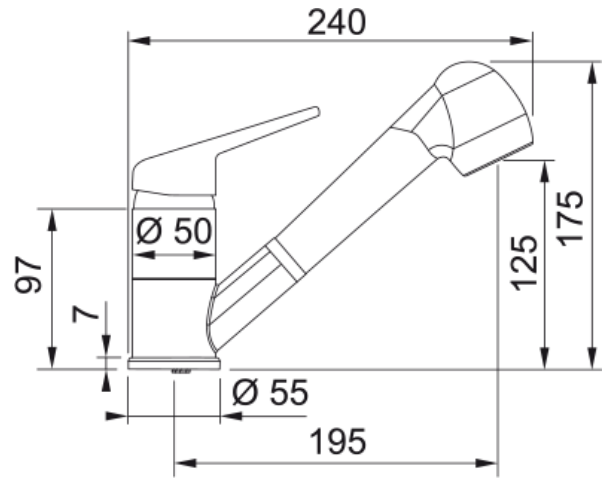

Tap Novara Plus spray top HP CHR | 115.0347.111

Technical Data

välimus

Tila versioon	I - kaldu tila
Värv	Chrome
Materjali tüüp	Messing
Paindlik vooliku materjal	Nailon hall
Dušši materjal	Plastik

möödud

Kraaniava läbimõõt	35 mm
Ventiili mõõdud	40 mm

paigaldusviis

Fikseerimise tüüp	1 Polt
Veevarustusvooliku ühendus	3/8"
Veevarustusvooliku pikkus	450 mm

Toote spetsifikatsioonid

Surve	Kõrgsurve
Versioon	Väljatõmmatav pihusti
Kraani toimivus	Ülemine hoob
Kraani pööramine	120°