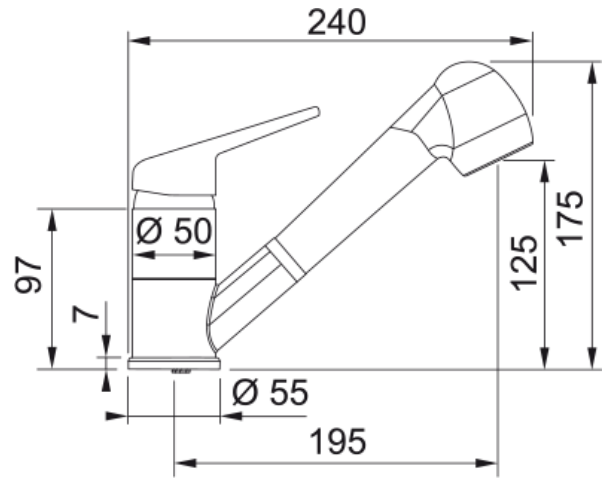

# Tap Novara Plus spray top HP stone grey | 115.0470.670

### möödud

Kraaniava läbimõõt	35 mm
Ventiili mõõdud	40 mm

### paigaldusviis

Fikseerimise tüüp	1 Polt
Veevarustusvooliku ühendus	3/8"
Veevarustusvooliku pikkus	450 mm

### Toote spetsifikatsioonid

Surve	Kõrgsurve
Versioon	Väljatõmmatav pihusti
Kraani toimivus	Ülemine hoob
Kraani pööramine	120°