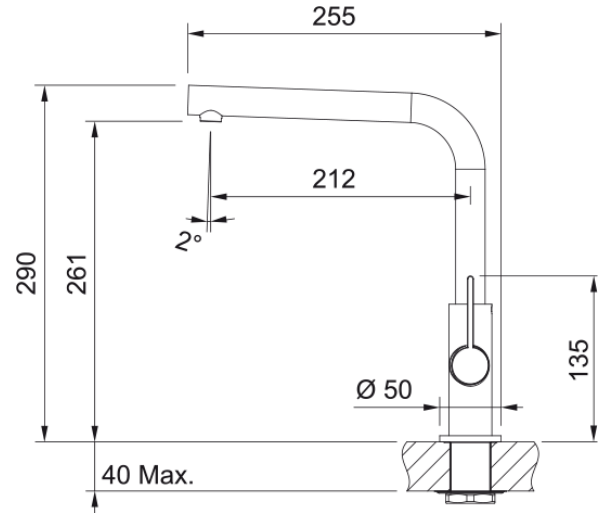

Tap Neptune Evo spout side HP black | 115.0373.930

Technical Data

välimus

Tila versioon	L - tila
Värv	Mattmust
Materjali tüüp	Messing
Paindlik vooliku materjal	Nailon hall
Dušši materjal	Messing

möödud

Kraaniava läbimõõt	35 mm
Ventiili mõõdud	25 mm

paigaldusviis

Fikseerimise tüüp	Sääre
Veevarustusvooliku ühendus	3/8"
Veevarustusvooliku pikkus	450 mm

Toote spetsifikatsioonid

Surve	Kõrgsurve
Versioon	Pöörlev tila
Kraani toimivus	Külghoob
Kraani pööramine	360°