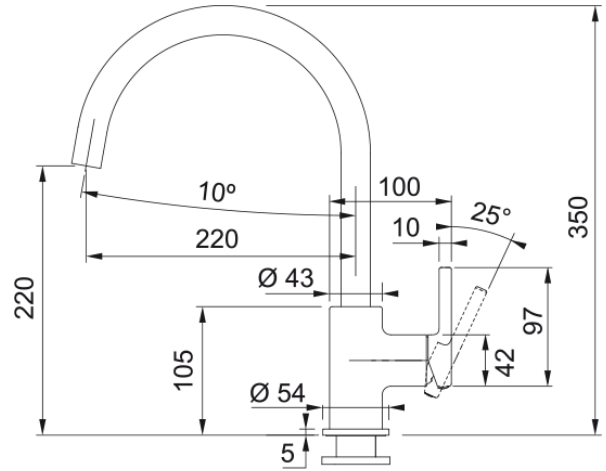

# Tap Lina XL swivel side HP Polar White | 115.0626.024

### mõõdud

Kraaniava läbimõõt	35 mm
Ventiili mõõdud	35 mm

### paigaldusviis

Fikseerimise tüüp	Sääre
Veevarustusvooliku ühendus	3/8"
Veevarustusvooliku pikkus	450 mm

### Toote spetsifikatsioonid

Surve	Kõrgsurve
Versioon	Pöörlev tila
Kraani toimivus	Külghoob
Kraani pööramine	360°