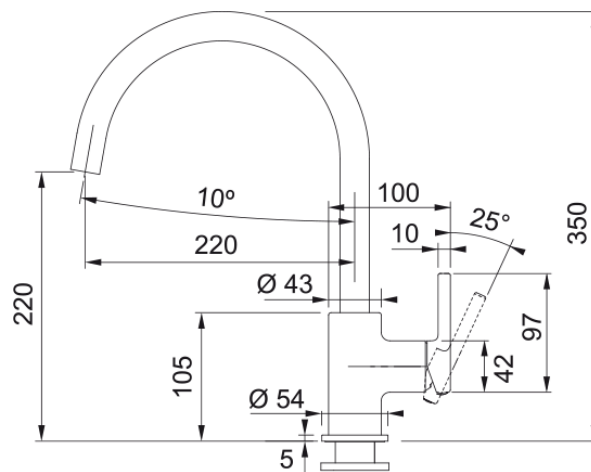

## Tap Lina XL swivel side HP Onyx | 115.0626.020

#### mõõdud

Kraaniava läbimõõt	35 mm
Ventiili mõõdud	35 mm

#### paigaldusviis

Fikseerimise tüüp	Sääre
Veevarustusvooliku ühendus	3/8"
Veevarustusvooliku pikkus	450 mm

#### Toote spetsifikatsioonid

Surve	Kõrgsurve
Versioon	Pöörlev tila
Kraani toimivus	Külghoob
Kraani pööramine	360°