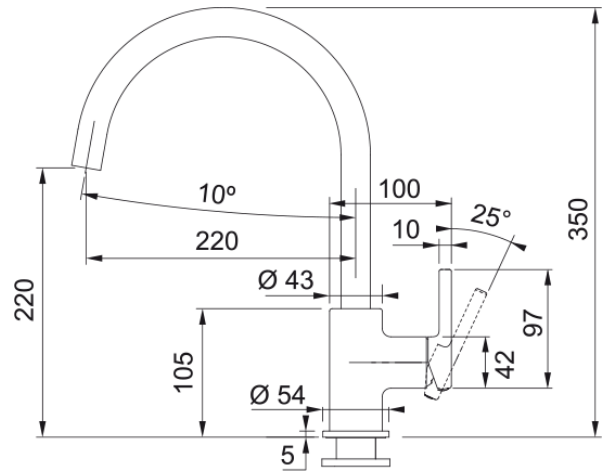

Tap Lina XL swivel side HP Stone Grey | 115.0626.022

Technical Data

välimus

Tila versioon J - tila

Värv Kivihall

Materjali tüüp Messing

mõõdud

Kraaniava läbimõõt 35 mm

Ventiili mõõdud 35 mm

paigaldusviis

Fikseerimise tüüp Sääre

Veevarustusvooliku ühendus 3/8"

Veevarustusvooliku pikkus 450 mm

Toote spetsifikatsioonid

Surve Kõrgsurve

Versioon Pöörlev tila