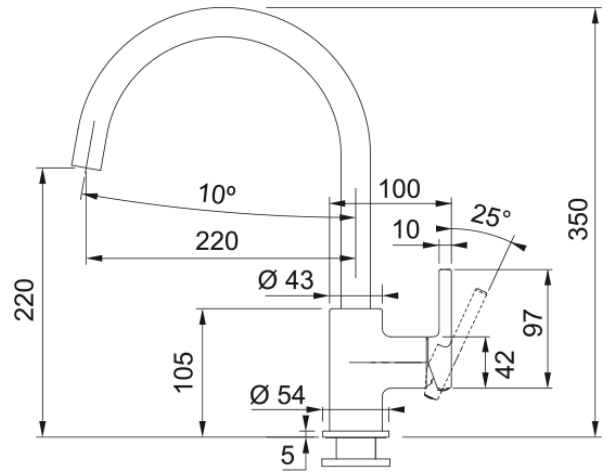

Tap Lina XL swivel side HP Oyster | 115.0626.028

Technical Data

välimus

Tila versioon J - tila

Värv Auster

Materjali tüüp Messing

mõõdud

Kraaniava läbimõõt 35 mm

Ventiili mõõdud 35 mm

paigaldusviis

Fikseerimise tüüp Sääre

Veevarustusvooliku ühendus 3/8"

Veevarustusvooliku pikkus 450 mm

Toote spetsifikatsioonid

Surve Kõrgsurve

Versioon Pöörlev tila