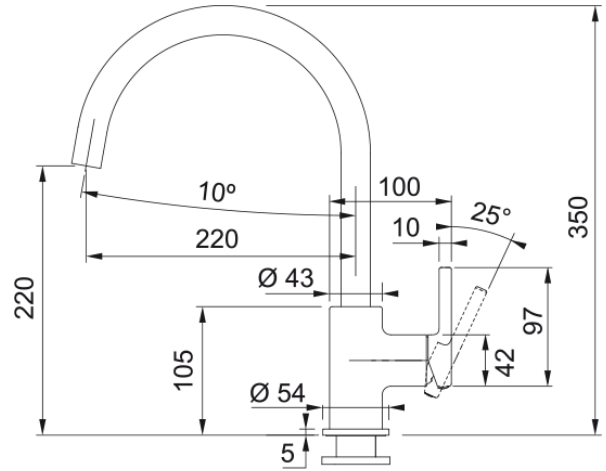

Tap Lina XL swivel side HP Oatmeal | 115.0626.026

Technical Data

välimus

Tila versioon	J - tila
Värv	Kaerahelbed
Materjali tüüp	Messing

mõõdud

Kraaniava läbimõõt	35 mm
Ventiili mõõdud	35 mm

paigaldusviis

Fikseerimise tüüp	Sääre
Veevarustusvooliku ühendus	3/8"
Veevarustusvooliku pikkus	450 mm

Toote spetsifikatsioonid

Surve	Kõrgsurve
Versioon	Pöörlev tila
Kraani toimivus	Külghoob
Kraani pööramine	360°

toote tuvastamine

Toote bränd	FRANKE
Süsteem	Smart
Mudelite valik	Lina

omadused

Öko vee säästmine	Ei
Aeraatori tüüp	Laminaarne