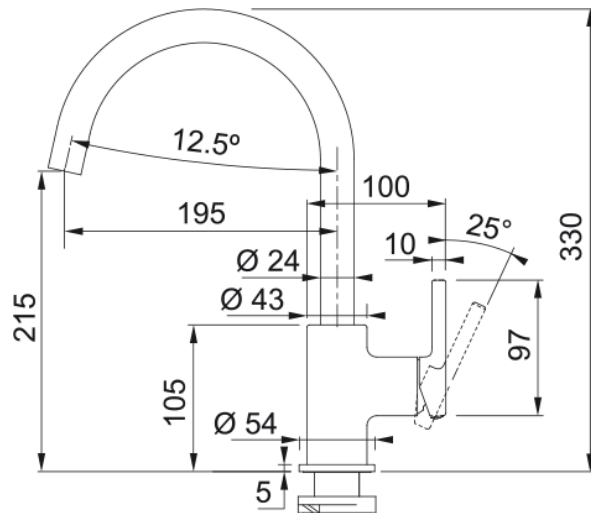

# Tap Lina L sviwel side HP CHR | 115.0625.988

### välimus

Tila versioon	J - tila
Värv	Chrome
Materjali tüüp	Messing

### mõõdud

Kraaniava läbimõõt	35 mm
Ventiili mõõdud	35 mm

### paigaldusviis

Fikseerimise tüüp	Sääre
Veevarustusvooliku ühendus	3/8"
Veevarustusvooliku pikkus	450 mm