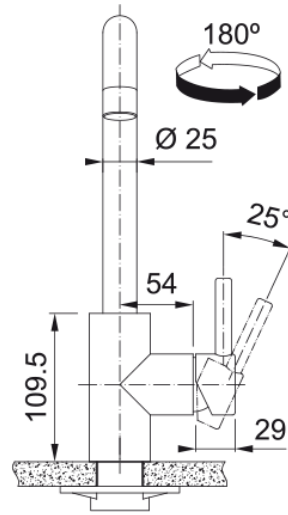

Tap Kubus 330 U spout Side HP SS | 115.0529.202

Technical Data

välimus

Tila versioon	U - tila
Värv	Roostevaba teras
Materjali tüüp	Roostevaba teras 304

mõõdud

Kraaniava läbimõõt	35 mm
Ventiili mõõdud	35 mm

paigaldusviis

Fikseerimise tüüp	Sääre
Veevarustusvooliku ühendus	3/8"
Veevarustusvooliku pikkus	450 mm

Toote spetsifikatsioonid

Surve	Kõrgsurve
Versioon	Pöörlev tila
Kraani toimivus	Külghoob
Kraani pööramine	180°