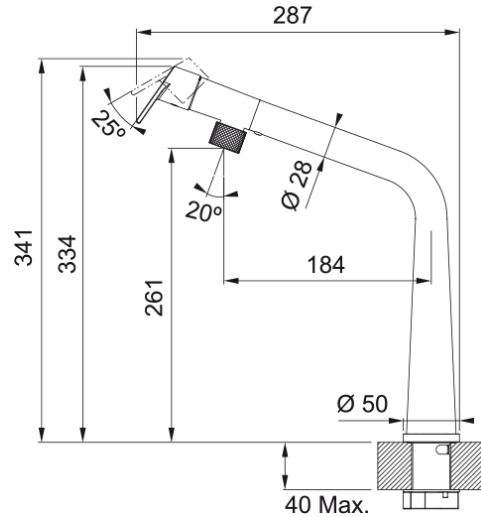

Tap Icon Swivel Top HP Matte Black | 115.0625.187

Combining contemporary design and wonderful features, Icon is the perfect balance of aesthetics and functionality. Choose the Icon pull-out, with double jet shower and Neoperl Laminar aerator to reduce splashing. Or select the Icon swivel spout with front-on ergonomic control level, offering easy operation for busy or dirty hands.

Technical Data

välimus

Tila versioon L - tila

Värv Matt must

Materjali tüüp Messing

mõõdud

Kraaniava läbimõõt 35 mm

Ventiili mõõdud 25 mm

paigaldusviis

Fikseerimise tüüp Sääre

Veevarustusvooliku ühendus 3/8"

Veevarustusvooliku pikkus 500 mm

Toote spetsifikatsioonid

Surve Kõrgsurve

Versioon Pöörlev tila

Kraani toimivus Ülemine hoob