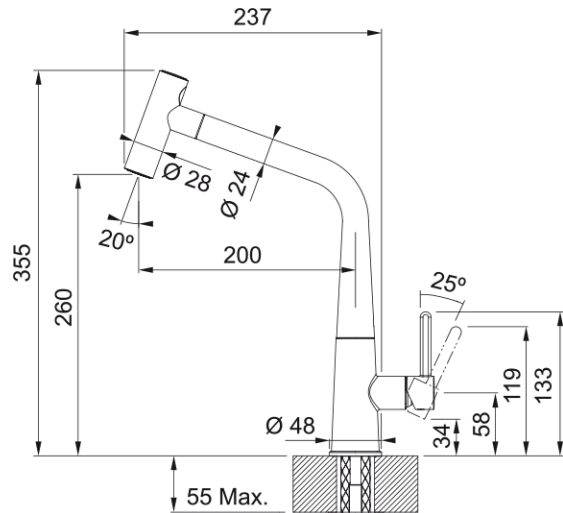

Tap Icon Pull Out Shower Side HP MB | 115.0625.190

Combining contemporary design and wonderful features, Icon is the perfect balance of aesthetics and functionality. Choose the Icon pull-out, with double jet shower and Neoperl Laminar aerator to reduce splashing. Or select the Icon swivel spout with front-on ergonomic control level, offering easy operation for busy or dirty hands.

Technical Data

välimus

Tila versioon	L - tila
Värv	Matt must
Materjali tüüp	Messing
Paindlik vooliku materjal	Nailon must
Duši materjal	Messing

mõõdud

Kraaniava läbimõõt	35 mm
Ventiili mõõdud	25 mm

paigaldusviis

Fikseerimise tüüp	1 Polt
Veevarustusvooliku ühendus	3/8"
Veevarustusvooliku pikkus	450 mm

Toote spetsifikatsioonid

Surve	Kõrgsurve
Versioon	Väljatõmmatav pihusti
Kraani toimivus	Külghoob
Kraani pööramine	360°