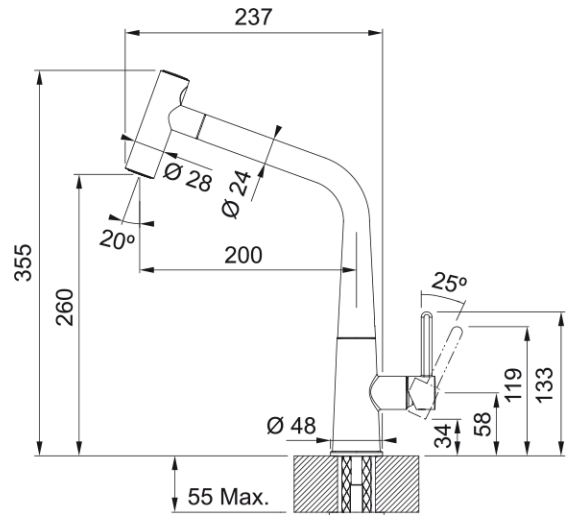

## Tap Icon Pull Out Shower Side HP CHR | 115.0625.188

Combining contemporary design and wonderful features, Icon is the perfect balance of aesthetics and functionality. Choose the Icon pull-out, with double jet shower and Neoperl Laminar aerator to reduce splashing. Or select the Icon swivel spout with front-on ergonomic control level, offering easy operation for busy or dirty hands.

#### mõõdud

Kraaniava läbimõõt	35 mm
Ventiili mõõdud	25 mm

#### paigaldusviis

Fikseerimise tüüp	1 Polt
Veevarustusvooliku ühendus	3/8"
Veevarustusvooliku pikkus	450 mm

#### Toote spetsifikatsioonid

Surve	Kõrgsurve
Versioon	Väljatõmmatav pihusti
Kraani toimivus	Külghoob
Kraani pööramine	360°