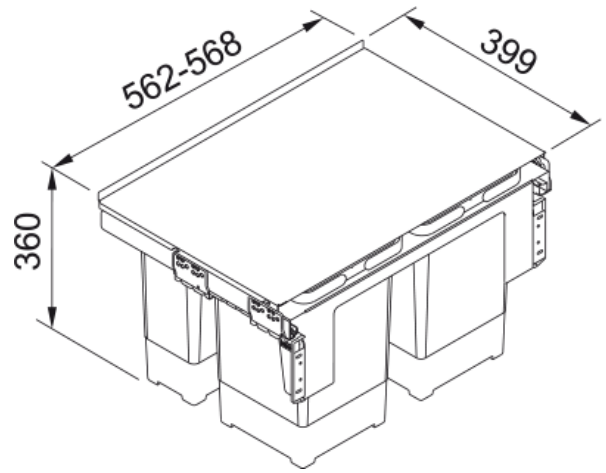

Sorter Garbo 60 2x8l, 2x12l | 121.0200.676

Technical Data

välimus

Toote tüüp Jäätmekäitlussüsteem

paigaldusviis

Minimaalne kapi suurus 60 CM

Paigaldamise tüüp Rippsüsteem

Toote spetsifikatsioonid

Prügikastide arv 4.0

toote tuvastamine

Toote bränd FRANKE

Süsteem Maris

Mudelite valik Garbo

omadused

Kasti konfiguratsioon 2 x 8l + 2 x 12l

Features