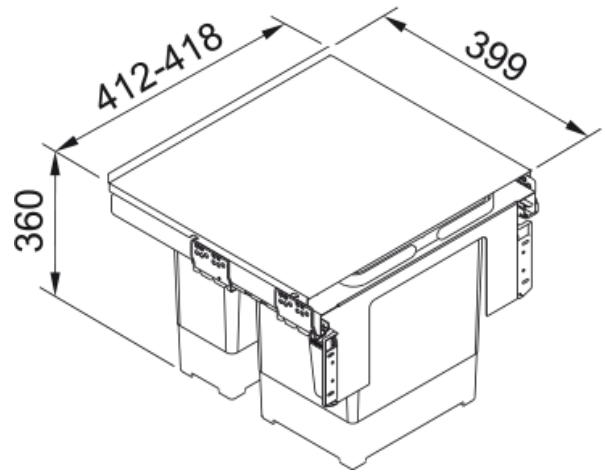

Sorter Garbo 450 1x12l 1x18l | 121.0200.692

Technical Data

välimus

Toote tüüp Jäätmekäitlussüsteem

paigaldusviis

Minimaalne kapi suurus 45 CM

Paigaldamise tüüp Rippsüsteem

Toote spetsifikatsioonid

Prügikastide arv 2.0

toote tuvastamine

Toote bränd FRANKE

Süsteem Maris

Mudelite valik Garbo

omadused

Kasti konfiguratsioon 1 x 18l + 1 x 12l

Features