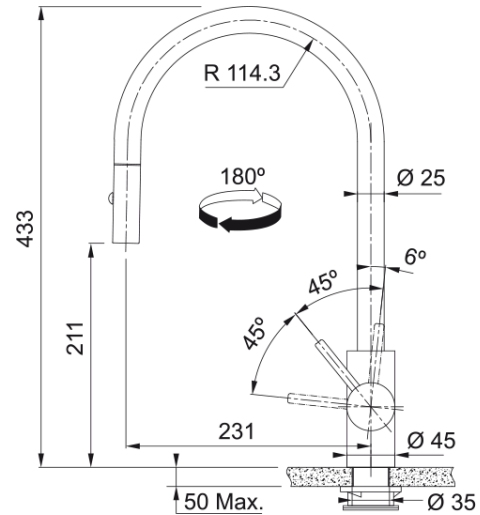

Tap Eos Neo Pull Down Spray Side HP SS | 115.0590.045

Technical Data

välimus

Tila versioon	J - tila
Värv	Roostevaba teras
Materjali tüüp	Roostevaba teras 304
Paindlik vooliku materjal	Nailon must
Dušši materjal	Roostevaba teras

möödud

Kraaniava läbimõõt	35 mm
Ventiili mõõdud	35 mm

paigaldusviis

Fikseerimise tüüp	Sääre
Veevarustusvooliku ühendus	3/8"
Veevarustusvooliku pikkus	450 mm

Toote spetsifikatsioonid

Surve	Kõrgsurve
Versioon	Väljatõmmatav pihusti
Kraani toimivus	Külghoob
Kraani pööramine	180°