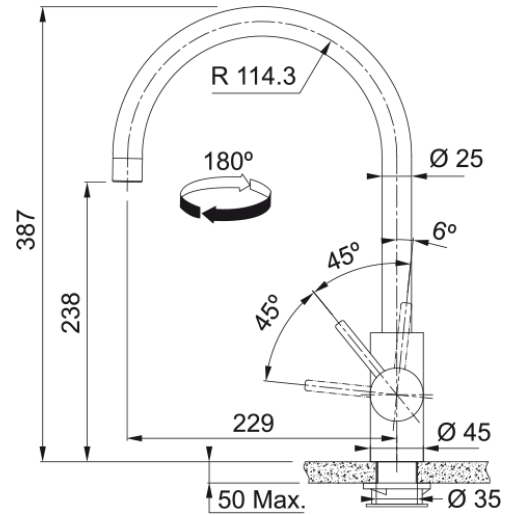

Tap Eos Neo Swivel Side HP SS | 115.0590.044

Technical Data

välimus

Tila versioon	J - tila
Värv	Roostevaba teras
Materjali tüüp	Roostevaba teras 304

mõõdud

Kraaniava läbimõõt	35 mm
Ventiili mõõdud	35 mm

paigaldusviis

Fikseerimise tüüp	Sääre
Veevarustusvooliku ühendus	3/8"
Veevarustusvooliku pikkus	450 mm

Toote spetsifikatsioonid

Surve	Kõrgsurve
Versioon	Pöörlev tila
Kraani toimivus	Külghoob
Kraani pööramine	180°

toote tuvastamine