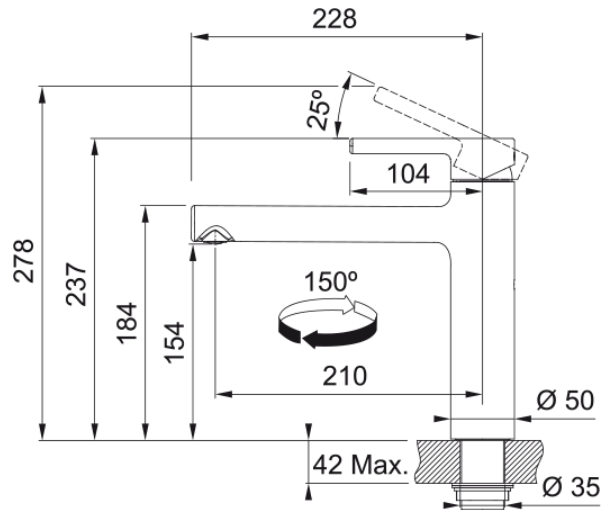

Tap Centro Swivel Top HP Matte Black | 115.0621.613

Technical Data

välimus

Tila versioon	I - kaldu tila
Värv	Matt must
Materjali tüüp	Messing
Paindlik vooliku materjal	Nailon must

mõõdud

Kraaniava läbimõõt	35 mm
Ventiili mõõdud	35 mm

paigaldusviis

Fikseerimise tüüp	Sääre
Veevarustusvooliku ühendus	3/8"
Veevarustusvooliku pikkus	450 mm

Toote spetsifikatsioonid

Surve	Kõrgsurve
Versioon	Pöörlev tila
Kraani toimivus	Ülemine hoob
Kraani pööramine	150°