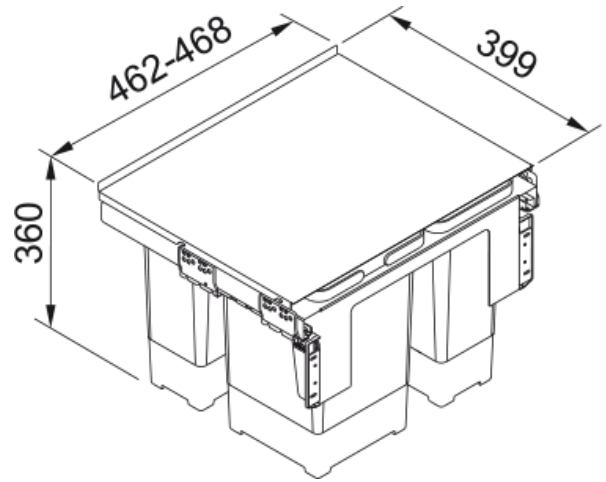

Sorter Garbo 50 1x8l 2x12l | 121.0200.691

Technical Data

välimus

Toote tüüp Jäätmekäitlussüsteem

paigaldusviis

Minimaalne kapi suurus 50 CM

Paigaldamise tüüp Rippsüsteem

Toote spetsifikatsioonid

Prügikastide arv 3.0

toote tuvastamine

Toote bränd FRANKE

Süsteem Maris

Mudelite valik Garbo

omadused

Kasti konfiguratsioon 2 x 12l + 1 x 8l

Features