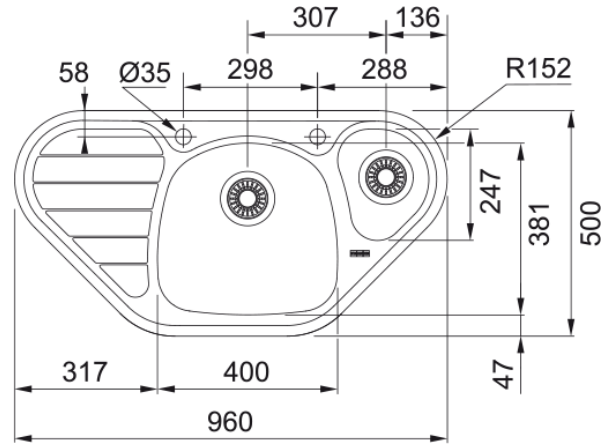

SKX 651-E 3 1/2" BSWT REV 2TH WOF DRT | 101.0464.340

Technical Data

välimus

Valamu tüüp	Kraanikauss (nööriiga)
Materjali tüüp	Roostevaba teras
Kausside arv	1,5
Värv	Terasest
Lõpetama	Harjatud

möödud

Väline: paremalt vasakule	960.0
Väline suurus: eest taha	500.0
Kauss 1: paremalt vasakule	402.0
Kauss 1 suurus: eest taha	383.0
Kauss 1: sügavus	155.0
Kauss 2: paremalt vasakule	191.0
Kauss 2 suurus: eest taha	250.0
Kauss 2: sügavus	80.0
Väljalõike: paremalt vasakule	940.0
Väljalõike suurus: eest taha	480.0

paigaldusviis

Minimaalne kapi suurus	80 cm
------------------------	-------

Toote spetsifikatsioonid

Paigaldamise tüüp	Sisend
Jäätmete väljalaskeava	3 1/2"
Drenaažitoru asukoht	Vasakul Pool

toote tuvastamine

Toote bränd	FRANKE
Süsteem	Mitte ükski
Mudeli valik	Spark
Heakskiidu logo	CE

Features

Heakskiidu logo	UKCA
omadused	
Kanalisatsioonitoru number	1
Toote pöörduvus	Ei
Kraanide ripp	Jah
Jäätmekomplekt sisaldab	Jah
Jäätmekomplekti tüüp	Automaatse keeramise nupp
Sifoon kaasas	Ei
Kraani aukude arv	2
Seebi dosaatori auk	Ei