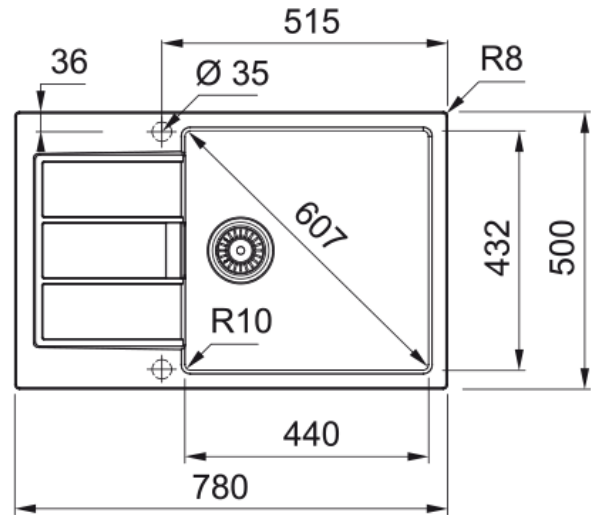

S2D 611-78 XL 3 1/2" BSW REV WOF NTH CB | 143.0590.228

Technical Data

välimus

Valamu tüüp	Kraanikauss (nööriiga)
Materjali tüüp	Tektoniit
Kausside arv	1
Värv	Süsimumst
Lõpetama	Mitte ühtegi

möödud

Väline: paremalt vasakule	780.0
Väline suurus: eest taha	500.0
Kauss 1: paremalt vasakule	440.0
Kauss 1 suurus: eest taha	430.0
Kauss 1: sügavus	200.0
Väljalõike: paremalt vasakule	760.0
Väljalõike suurus: eest taha	480.0

paigaldusviis

Minimaalne kapi suurus	60 cm
------------------------	-------

Toote spetsifikatsioonid

Paigaldamise tüüp	Sisend
Jäätmete väljalaskeava	3 1/2"
Drenaažitoru asukoht	Pööratav Äravoolutoru

toote tuvastamine