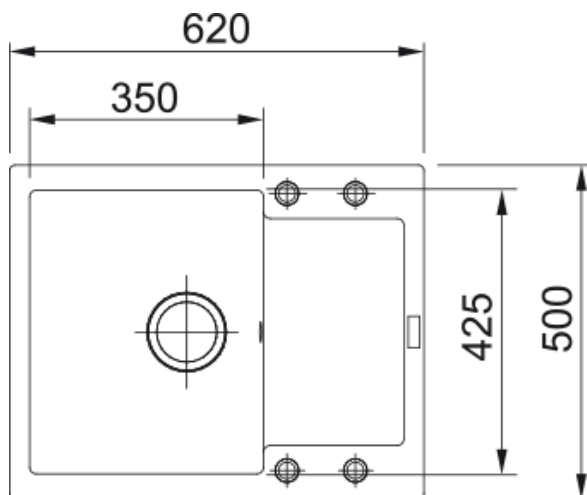

MRG 611-62 3 1/2" BSWT WOF REV MGlacier | 114.0253.323

Technical Data

välimus

Valamu tüüp	Kraanikauss (nööriiga)
Materjali tüüp	Graniit
Kausside arv	1
Värv	Polaarne valge
Lõpetama	Mitte ühtegi

möödud

Väline: paremalt vasakule	620.0
Väline suurus: eest taha	500.0
Kauss 1: paremalt vasakule	350.0
Kauss 1 suurus: eest taha	425.0
Kauss 1: sügavus	200.0
Väljalõike: paremalt vasakule	600.0
Väljalõike suurus: eest taha	480.0

paigaldusviis

Minimaalne kapi suurus	45 cm
------------------------	-------

Toote spetsifikatsioonid

Paigaldamise tüüp	Sisend
Jäätmete väljalaskeava	3 1/2"
Drenaažitoru asukoht	Pööratav Äravoolutoru

toote tuvastamine

Toote bränd	FRANKE
Süsteem	Maris
Mudeli valik	Maris
Heakskiidu logo	CE
Heakskiidu logo	UKCA

omadused

Kanaliseerimisitoru number	1
----------------------------	---

Features

Toote pöörduvus	Jah
Kraanide ripp	Ei
Jäätmekomplekt sisaldab	Jah
Jäätmekomplekti tüüp	Automaatse keeramise nupp
Sifoon kaasas	Ei
Kraani aukude arv	4 - eelnevalt puuritud
Seebi dosaatori auk	Ei