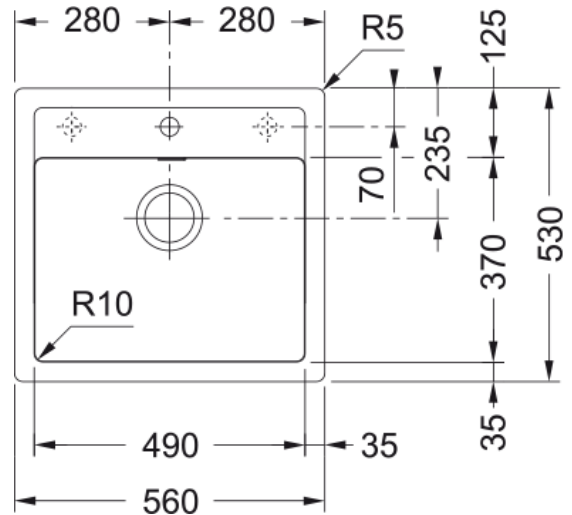

SID 610 3 1/2" BSW WRO TH Arctic White | 114.0368.449

Technical Data

välimus

Valamu tüüp	Kauss (ilma äravooluta)
Materjali tüüp	Kaetud smc
Kausside arv	1
Värv	Arktiline valge
Lõpetama	Mitte ühtegi

möödud

Väline: paremalt vasakule	560.0
Väline suurus: eest taha	530.0
Kauss 1: paremalt vasakule	530.0
Kauss 1 suurus: eest taha	390.0
Kauss 1: sügavus	200.0
Väljalõike: paremalt vasakule	540.0
Väljalõike suurus: eest taha	495.0

paigaldusviis

Minimaalne kapi suurus	60 cm
------------------------	-------

Toote spetsifikatsioonid

Paigaldamise tüüp	Sisend
Jäätmete väljalaskeava	3 1/2"
Drenaažitoru asukoht	Äravoolutoru Pole

toote tuvastamine