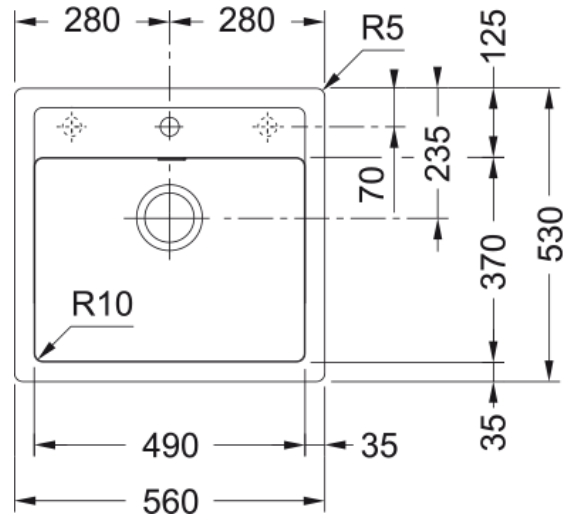

# SID 610 3 1/2" BSW REV WRO TH oatmeal | 143.0675.481

### möödud

Väline: paremalt vasakule	560.0
Väline suurus: eest taha	530.0
Kauss 1: paremalt vasakule	530.0
Kauss 1 suurus: eest taha	390.0
Kauss 1: sügavus	200.0
Väljalõike: paremalt vasakule	540.0
Väljalõike suurus: eest taha	495.0

### Toote spetsifikatsioonid

Paigaldamise tüüp	Sisend
Jäätmete väljalaskeava	3 1/2"
Drenaažitoru asukoht	Äravoolutoru Pole