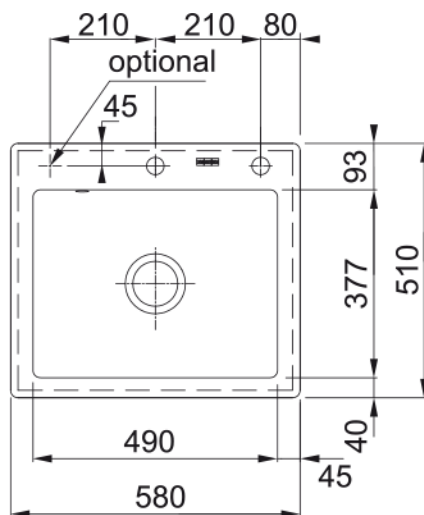

MTK 610-58 3 1/2" PKW ND WRO 2TH glacier | 124.0335.706

Technical Data

välimus

Valamu tüüp	Kauss (ilma äravooluta)
Materjali tüüp	Keraamiline
Kausside arv	1
Värv	Liustik
Lõpetama	Läikiv

möödud

Väline: paremalt vasakule	580.0
Väline suurus: eest taha	510.0
Kauss 1: paremalt vasakule	490.0
Kauss 1 suurus: eest taha	377.0
Kauss 1: sügavus	190.0
Väljalõike: paremalt vasakule	560.0
Väljalõike suurus: eest taha	490.0

paigaldusviis

Minimaalne kapi suurus	60 cm
------------------------	-------

Toote spetsifikatsioonid

Paigaldamise tüüp	Sisend
Jäätmete väljalaskeava	3 1/2"
Drenaažitoru asukoht	Äravoolutoru Pole

toote tuvastamine