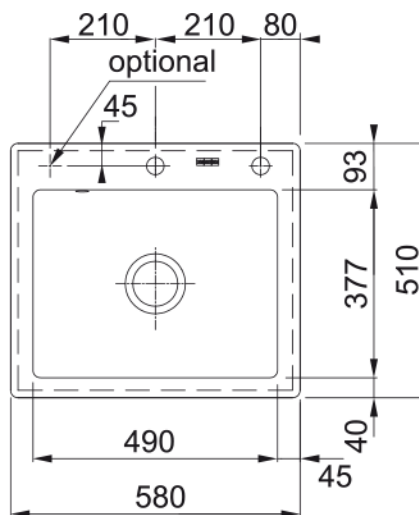

MTK 610-58 3 1/2" WWK ND WRO 2TH Anthrac | 124.0380.250

Technical Data

välimus

Valamu tüüp	Kauss (ilma äravooluta)
Materjali tüüp	Keraamiline
Kausside arv	1
Värv	Antratsiit matt
Lõpetama	Matt

möödud

Väline: paremalt vasakule	580.0
Väline suurus: eest taha	510.0
Kauss 1: paremalt vasakule	490.0
Kauss 1 suurus: eest taha	377.0
Kauss 1: sügavus	190.0
Väljalõike: paremalt vasakule	560.0
Väljalõike suurus: eest taha	490.0

paigaldusviis

Minimaalne kapi suurus	60 cm
------------------------	-------

Toote spetsifikatsioonid

Paigaldamise tüüp	Sisend
Jäätmete väljalaskeava	3 1/2"
Drenaažitoru asukoht	Äravoolutoru Pole

toote tuvastamine