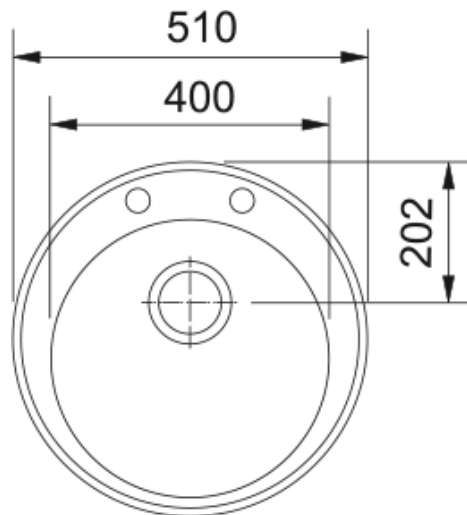

ROG 610-41 3 1/2" WWK BSWT ND glacier | 114.0009.509

Technical Data

välimus

Valamu tüüp	Kauss (ilma äravooluta)
Materjali tüüp	Graniit
Kausside arv	1
Värv	Polaarne valge
Lõpetama	Mitte ühtegi

möödud

Väline: paremalt vasakule	510.0
Väline suurus: eest taha	510.0
Kauss 1: paremalt vasakule	400.0
Kauss 1 suurus: eest taha	400.0
Kauss 1: sügavus	195.0

paigaldusviis

Minimaalne kapi suurus	45 cm
------------------------	-------

Toote spetsifikatsioonid

Paigaldamise tüüp	Sisend
Jäätmete väljalaskeava	3 1/2"
Drenaažitoru asukoht	Äravoolutoru Pole

toote tuvastamine

Toote bränd	FRANKE
Süsteem	Mitte ükski
Mudeli valik	Ronda
Heakskiidu logo	CE
Heakskiidu logo	UKCA

omadused

Kanaliseerimisitoru number	Äravoolutoru pole
Toote pöördumus	Ei
Kraanide ripp	Jah

Features

Jäätmekomplekt sisaldab	Jah
Jäätmekomplekti tüüp	Automaatse keeramise nupp
Sifoon kaasas	Ei
Kraani aukude arv	1 + 1 eelpuuritud
Seebi dosaatori auk	Ei