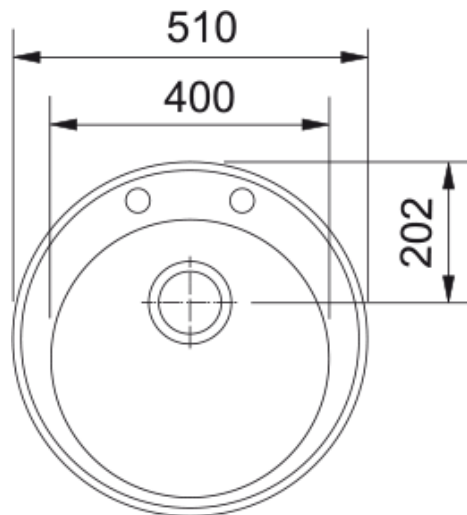

ROG 610-41 3 1/2" WWK BSWT ND beige | 114.0009.506

Technical Data

välimus

Valamu tüüp	Kauss (ilma äravooluta)
Materjali tüüp	Graniit
Kausside arv	1
Värv	Kaerahelbed
Lõpetama	Mitte ühtegi

möödud

Väline: paremalt vasakule	510.0
Väline suurus: eest taha	510.0
Kauss 1: paremalt vasakule	400.0
Kauss 1 suurus: eest taha	400.0
Kauss 1: sügavus	195.0
Väljalõike: paremalt vasakule	490.0
Väljalõike suurus: eest taha	490.0

paigaldusviis

Minimaalne kapi suurus	45 cm
------------------------	-------

Toote spetsifikatsioonid

Paigaldamise tüüp	Sisend
Jäätmete väljalaskeava	3 1/2"
Drenaažitoru asukoht	Äravoolutoru Pole

toote tuvastamine