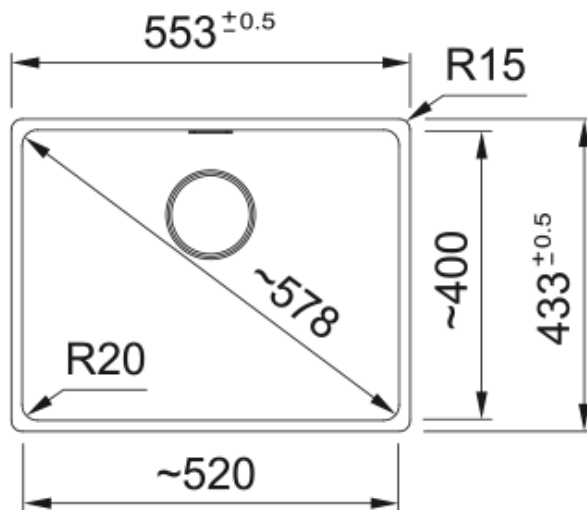

MRG 210/110-52 3 1/2" PKW ND HOF OS | 114.0658.203**Technical Data****välimus**

Valamu tüüp	Kauss (ilma äravooluta)
Materjali tüüp	Graniit
Kausside arv	1
Värv	Auster
Lõpetama	Mitte ühtegi

möödud

Väline: paremalt vasakule	553.0
Väline suurus: eest taha	433.0
Kauss 1: paremalt vasakule	520.0
Kauss 1 suurus: eest taha	400.0
Kauss 1: sügavus	200.0
Väljalõike: paremalt vasakule	554.5
Väljalõike suurus: eest taha	434.5

paigaldusviis

Minimaalne kapi suurus	60 cm
------------------------	-------

Toote spetsifikatsioonid

Paigaldamise tüüp	Allamäge
Paigaldamise tüüp	Flushmount
Jäätmete väljalaskeava	3 1/2"
Drenaažitoru asukoht	Äravoolutoru Pole