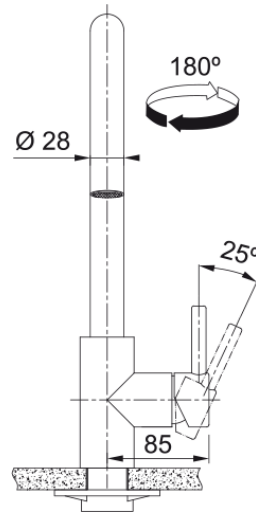

# Tap Kubus pull down Spray Side HP SS | 115.0529.207

### möödud

Kraaniava läbimõõt	35 mm
Ventiili mõõdud	35 mm

### paigaldusviis

Fikseerimise tüüp	Sääre
Veevarustusvooliku ühendus	3/8"
Veevarustusvooliku pikkus	450 mm

### Toote spetsifikatsioonid

Surve	Kõrgsurve
Versioon	Pihusta
Kraani toimivus	Külghoob
Kraani pööramine	180°