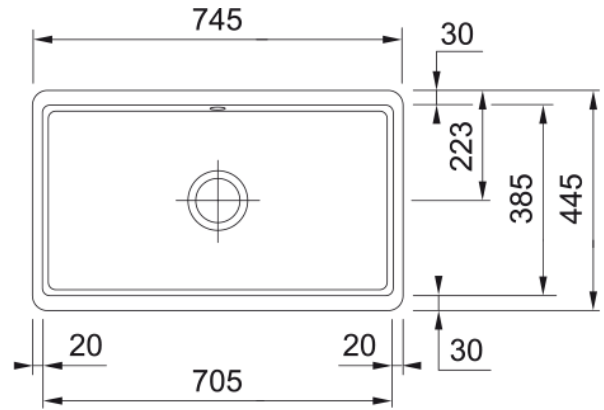

KBK 110-70 3 1/2" WWK ND WRO NTH Glacier | 126.0381.439

Technical Data

välimus

Valamu tüüp	Kauss (ilma äravooluta)
Materjali tüüp	Keraamiline
Kausside arv	1
Värv	Liustik
Lõpetama	Läikiv

möödud

Väline: paremalt vasakule	745.0
Väline suurus: eest taha	445.0
Kauss 1: paremalt vasakule	705.0
Kauss 1 suurus: eest taha	385.0
Kauss 1: sügavus	195.0
Väljalõike: paremalt vasakule	695.0
Väljalõike suurus: eest taha	375.0

paigaldusviis

Minimaalne kapi suurus	80 cm
------------------------	-------

Toote spetsifikatsioonid

Paigaldamise tüüp	Allamäge
Jäätmete väljalaskeava	3 1/2"
Drenaažitoru asukoht	Äravoolutoru Pole

toote tuvastamine