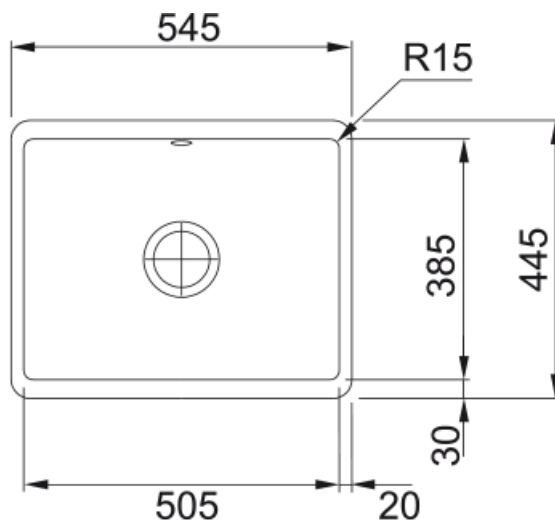

KBK 110-50 3 1/2" PKW ND WRO NTH glacier | 126.0335.712

Technical Data

välimus

Valamu tüüp	Kauss (ilma äravooluta)
Materjali tüüp	Keraamiline
Kausside arv	1
Värv	Liustik
Lõpetama	Läikiv

mõõdud

Väline: paremalt vasakule	545.0
Väline suurus: eest taha	445.0
Kauss 1: paremalt vasakule	505.0
Kauss 1 suurus: eest taha	385.0
Kauss 1: sügavus	185.0
Väljalõike: paremalt vasakule	495.0
Väljalõike suurus: eest taha	375.0

paigaldusviis

Minimaalne kapi suurus	60 cm
------------------------	-------

Toote spetsifikatsioonid

Paigaldamise tüüp	Allamäge
Jäätmete väljalaskeava	3 1/2"
Drenaažitoru asukoht	Äravoolutoru Pole

toote tuvastamine