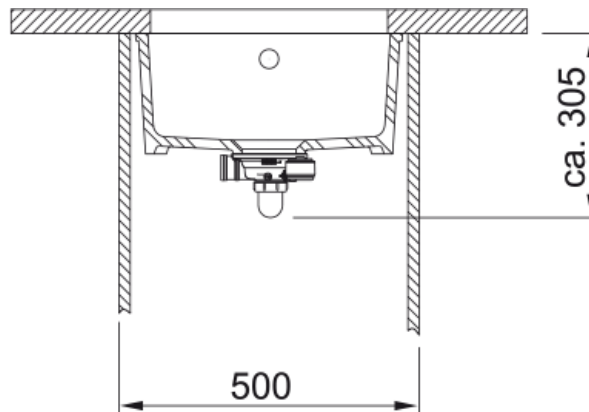

KBK 110-40 3 1/2" PKW ND WRO NTH glacier | 126.0335.711

Technical Data

välimus

Valamu tüüp	Kauss (ilma äravooluta)
Materjali tüüp	Keraamiline
Kausside arv	1
Värv	Liustik
Lõpetama	Läikiv

möödud

Väline: paremalt vasakule	445.0
Väline suurus: eest taha	445.0
Kauss 1: paremalt vasakule	405.0
Kauss 1 suurus: eest taha	385.0
Kauss 1: sügavus	175.0
Väljalõike: paremalt vasakule	395.0
Väljalõike suurus: eest taha	375.0

paigaldusviis

Minimaalne kapi suurus	50 cm
------------------------	-------

Toote spetsifikatsioonid

Paigaldamise tüüp	Allamäge
Jäätmete väljalaskeava	3 1/2"
Drenaažitoru asukoht	Äravoolutoru Pole

toote tuvastamine