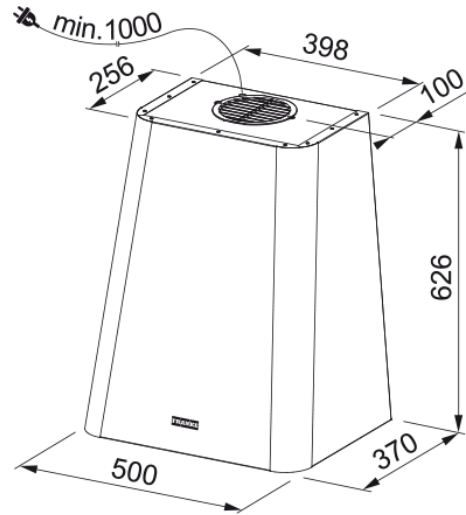

HOOD FSMD 508 RS/2 FRANKE | 335.0530.201

Technical Data

välimus

Kapuutsi kategooria	Eriline kuju
Lõpetama	Tolmune roos

mõõdud

Laius mm	500.0
Diam. õhu väljalaskeava	150

energia võimsus

Pistiku tüüp	EU
Aastane energiatarbimine AEC	48.2
F.Dünaamiline efektiivsusklass	A
Valgusefektiivsuse klass	A
Rasva filtreerimise tõhusus Cl	D
Mootori pinge	220-240V 50-60Hz
Mootor Gr Komm.nimi	SP 600 A+
mootori arv	1

paigaldusviis

Paigaldamine	Seina

suutlikkus

Kiirus	1
Vooluhulk (m³h)	270.0
Vajutage. max	410.0
Watt	150.0
Müratase (db)	47.0
Kiirus	2
Vooluhulk (m³h)	370.0
Vajutage. max	490.0
Watt	200.0
Müratase (db)	54.0

Features