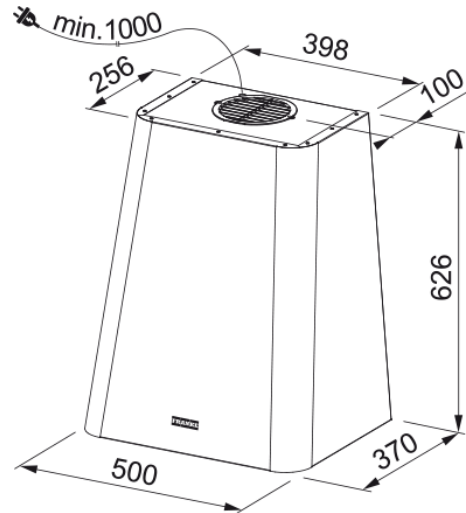

HOOD FSMD 508 GY/2 FRANKE | 335.0530.199

Technical Data

välimus

Kapuutsi kategooria Eriline kuju

Lõpetama Pehme hall

mõõdud

Laius mm 500.0

Diam. õhu väljalaskeava 150