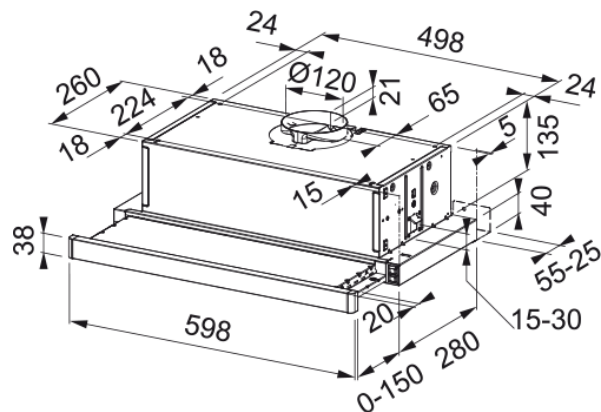

HOOD FSM 601 WH/GL FRANKE | 315.0489.957

Technical Data

välimus

Kapuutsi kategooria Välja tõmbama

Lõpetama Valge/klaas

mõõdud

Laius mm 600.0

Diam. õhu väljalaskeava 120

energia võimsus

Pistiku tüüp EU

Aastane energiatarbimine AEC 85.4

F.Dünaamiline efektiivsusklass E

Valgusefektiivsuse klass A

Rasva filtreerimise tõhusus Cl C

Mootori pinge 220-240V 50-60Hz

Mootor Gr Komm.nimi D22 430

mootori arv 1

paigaldusviis

Paigaldamine Kabinet

suutlikkus

Kiirus 1

Vooluhulk (m³h) 225.0

Vajutage. max 200.0

Watt 85.0

Müratase (db) 58.0

Kiirus 2

Vooluhulk (m³h) 315.0

Vajutage. max 220.0

Watt 100.0

Müratase (db) 67.0

Features